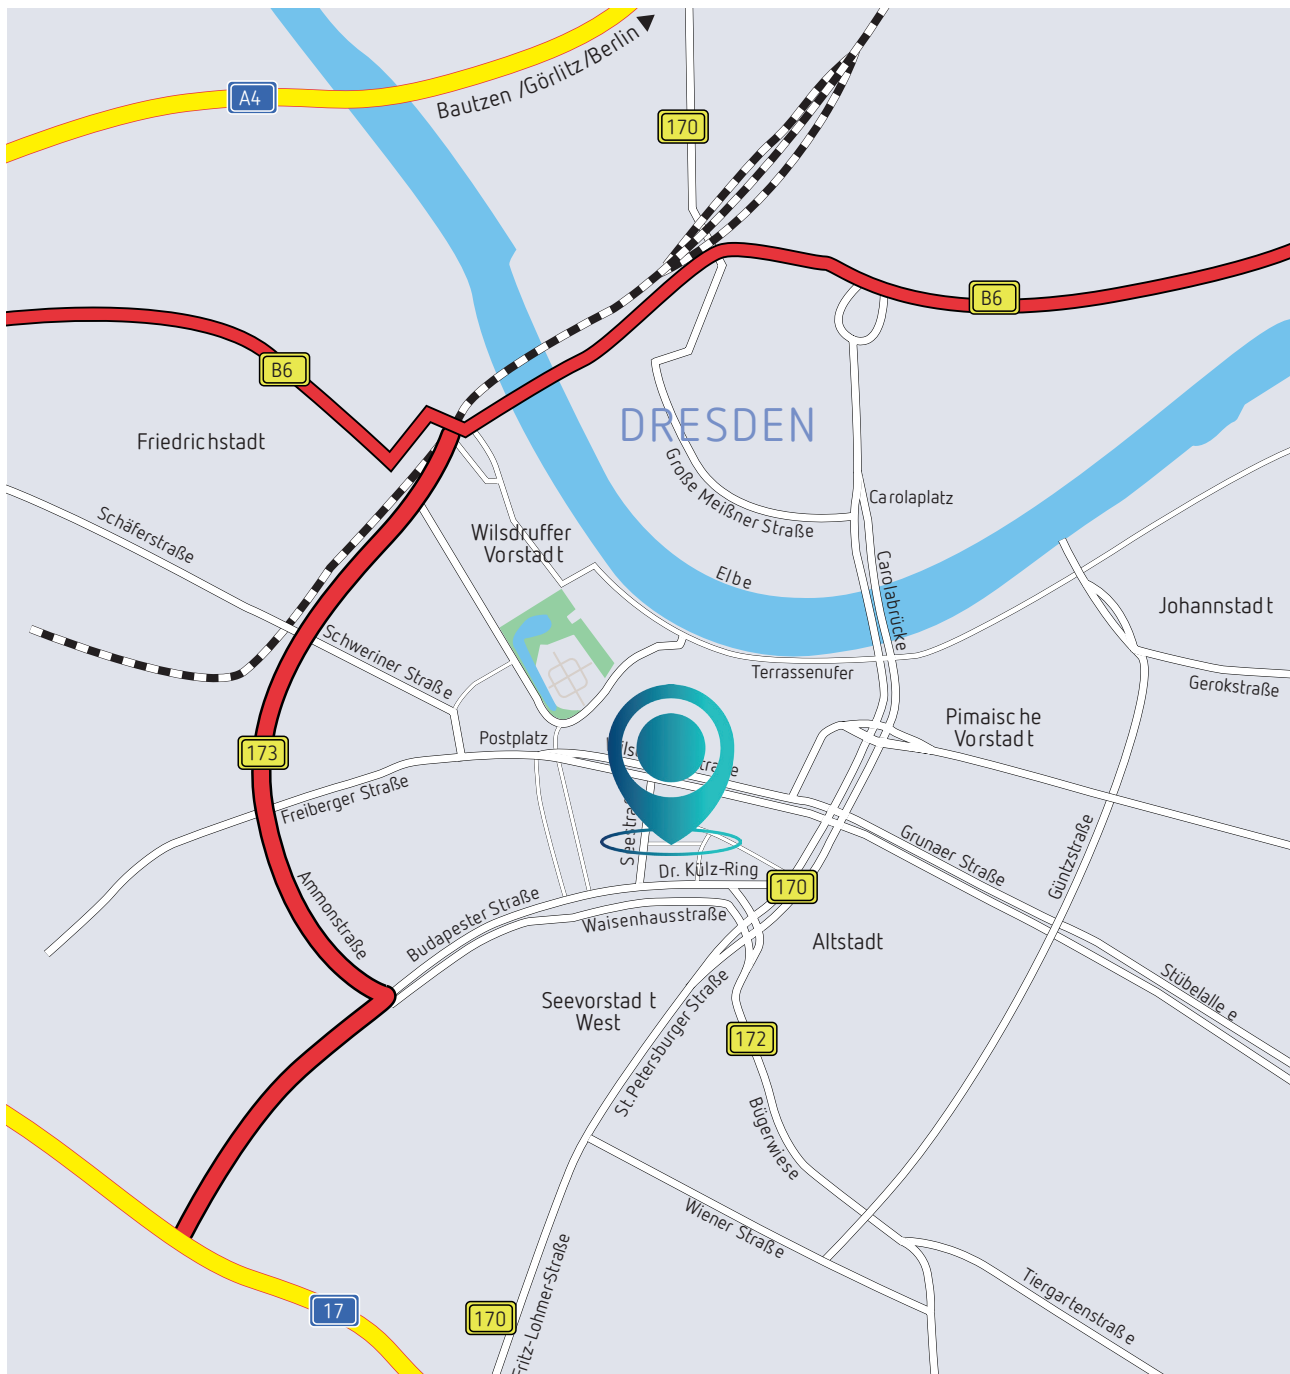

Kramergasse 2
01067 Dresden

Telefon +49(0)3 51_42904-0
Telefax +49(0)3 51_42904-1906

■ **Aus Westen/Osten (A4) kommend:**

An der Abfahrt Dresden-Altstadt (Anschlussstelle 78) fahren Sie halb rechts von der A4/E40 ab und weiter auf der B6/Meißner Landstraße in Richtung Meißen. Nach ca. 5 km biegen Sie von der Schweriner Straße rechts ab auf die Hertha-Lindner-Straße. Danach links abbiegen auf die Freiburger Straße anschließend links auf Postplatz. Biegen Sie rechts auf die Seestraße und nach ca. 200 m erreichen Sie die Niederlassung der Schleupen AG auf der linken Straßenseite.

■ **Aus Norden (A13/A4) kommend:**

Von der Autobahn A13 wechseln Sie am Autobahndreieck Dresden-Nord (82/23) auf die Autobahn A4. An der Ausfahrt Dresden-Hellerau fahren Sie auf die B170 in Richtung Dresden-Zentrum rechts auf die Radeburger Straße. An der Hainstraße biegen Sie rechts ab und anschließend links auf die Große Meißner Straße. Biegen Sie rechts am Carolaplatz ab und fahren über die Carolabrücke wonach Sie auf den Dr.-Külz-Ring rechts abbiegen. Nun biegen Sie rechts auf die Seestraße ab und erreichen die Niederlassung der Schleupen AG auf der rechten Straßenseite.

■ **Aus Süden (B170) kommend:**

Sie fahren auf der B170 bis nach Dresden Richtung Georgplatz Platz. Dort verlassen Sie die B170/St.Petersburger Straße und biegen links ab auf Dr.-Külz-Ring. Danach biegen Sie rechts auf die Seestraße ab. Sie erreichen nach ca. 130 m die Niederlassung der Schleupen AG auf der rechten Straßenseite.